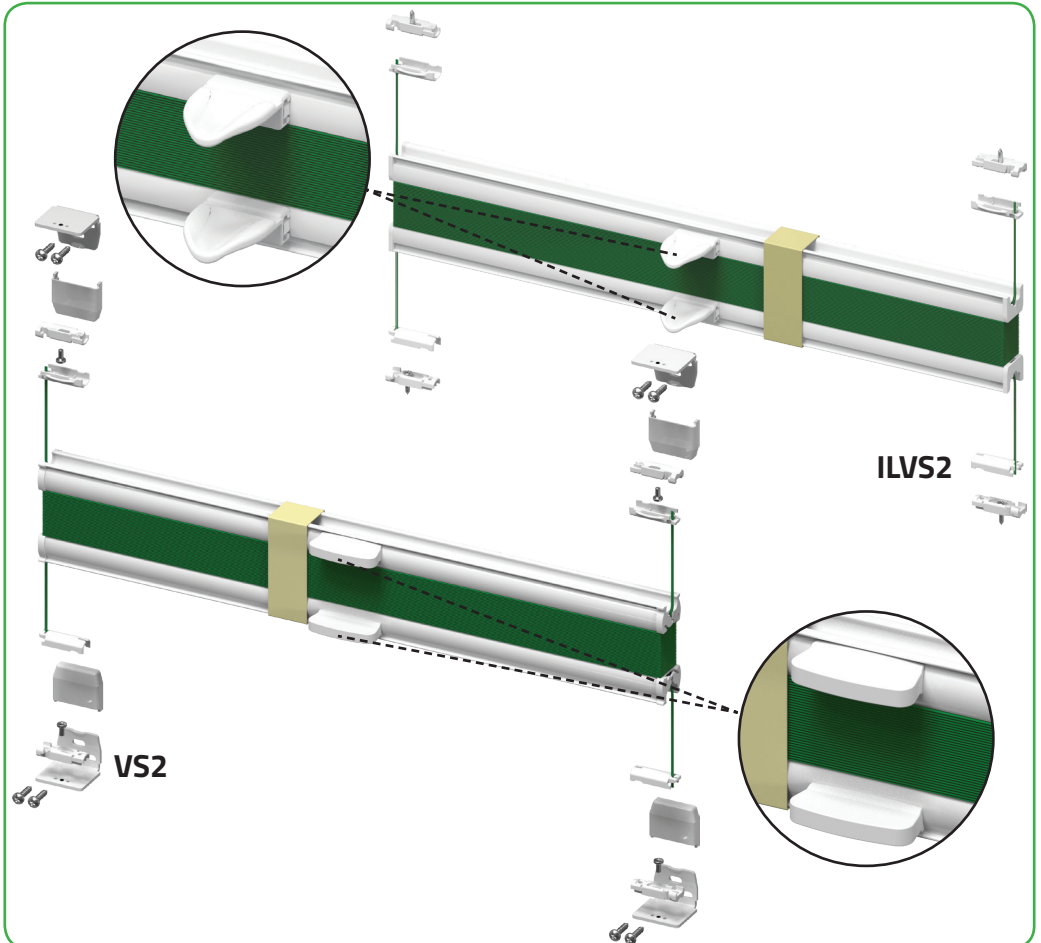

58

Pleated blind
VS2 / ILVS2

Plissee
VS2 / ILVS2

Store plissé
VS2 / ILVS2

Plissé
VS2 / ILVS2

Tende plissé
VS2 / ILVS2

Żaluzja plisowana
VS2 / ILVS2

supplied in the set • im Satz • fournis dans le coil • in de verpakking • incluso • w zestawie:

necessary tools • nötige Geräte • les outils nécessaires • benodigdigheden • attrezzatura necessaria

• niezbędne narzędzia: